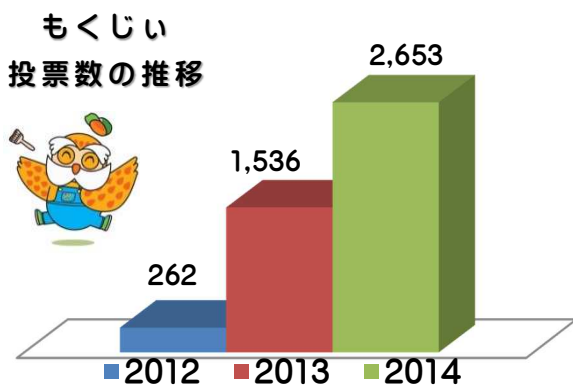

ご投票ありがとうございました

「もくじい」 ゆるキャラグランプリ 2014
結果発表

今年も盛り上がりました、ゆるキャラ人気 No.1を決める「全国ゆるキャラグランプリ2014」。昨年を上回る1,699体のゆるキャラがエントリー。11月3日（祭）「ゆるキャラさみっと in セントレア」（愛知県）にて結果が発表され、群馬県のご当地キャラクター「ぐんまちゃん」が見事グランプリの栄冠を手に入れました。

和信ペイント公式キャラクター「もくじい®」は

2,653票を獲得 総合539位でした

今年でエントリー3年目。県市町村のご当地ゆるキャラ達に比べるとまだまだですが、確実に順位、投票数を伸ばしています。

ご投票いただきました皆様 本当ありがとうございました。

これからも皆様に愛されるキャラクターになるよう頑張りますので、引き続き応援よろしくお願いします！！

詳しくは ゆるキャラグランプリ公式ホームページ <http://www.yurugp.jp/>

<本件に対するお問い合わせ先>